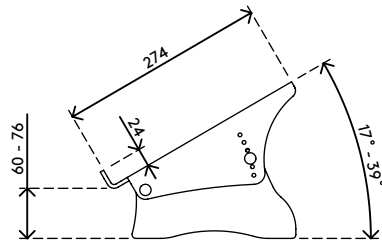

49.410

Addit ErgoDoc® Dokumentenhalter - verstellbar 410

Ein sehr effektiver in-line A3-Dokumentenhalter. Dieser ErgoDoc® ist in sechs kleinen Schritten höhenverstellbar. Durch die erhöhte Unterkante kann die Tastatur bei Nichtgebrauch einfach unter den Dokumentenhalter geschoben werden.

- Geeignet für Dokumente/Bücher/Broschüren/Mappen etc. bis zu A3-Größe
- Richtet Dokumente und Monitor in einer Linie aus und verhindert Augenermüdung und Nackenverspannung
- Spart Platz auf dem Schreibtisch
- Abmessungen (B x T x H): 536 x 278 x 160 - 235 mm
- Höhenverstellbar von 160 - 235 mm in 6 Schritten
- 5 mm dickes durchsichtiges Acryl
- Max. Tragkraft 6 kg
- Bringt die Tastatur unter dem ErgoDoc® unter, für noch mehr Platz auf dem Schreibtisch

addit

Addit ErgoDoc® Dokumentenhalter - verstellbar 410

2016/11/23

49.410

 590 x 300 x 115 mm

 1 pcs

 helles Acryl

 1,835 kg