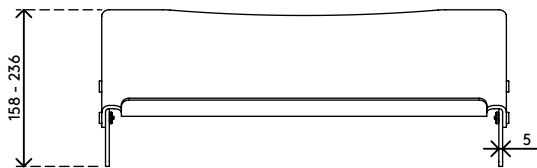

49.410

Addit ErgoDoc® Dokumentenhalter - verstellbar 410

Ein sehr effektiver in-line A3-Dokumentenhalter. Dieser ErgoDoc® ist in sechs kleinen Schritten höhenverstellbar. Durch die erhöhte Unterkante kann die Tastatur bei Nichtgebrauch einfach unter den Dokumentenhalter geschoben werden.

- Geeignet für Dokumente/Bücher/Broschüren/Mappen etc. bis zu A3-Größe
- Richtet Dokumente und Monitor in einer Linie aus und verhindert Augenermüdung und Nackenverspannung
- Spart Platz auf dem Schreibtisch
- Abmessungen (B x T x H): 536 x 278 x 160 - 235 mm
- Höhenverstellbar von 160 - 235 mm in 6 Schritten
- 5 mm dickes durchsichtiges Acryl
- Max. Tragkraft 6 kg
- Bringt die Tastatur unter dem ErgoDoc® unter, für noch mehr Platz auf dem Schreibtisch

addit

Addit ErgoDoc® Dokumentenhalter - verstellbar 410

2016/11/23

49.410

 590 x 300 x 115 mm

 1 pcs

 helles Acryl

 1,835 kg