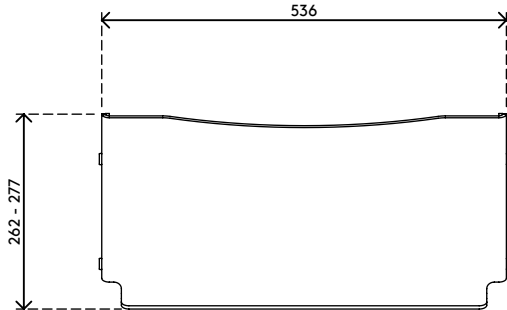

49.410

Addit ErgoDoc® Dokumentenhalter - verstellbar 410

Ein sehr effektiver in-line A3-Dokumentenhalter. Dieser ErgoDoc® ist in sechs kleinen Schritten höhenverstellbar. Durch die erhöhte Unterkante kann die Tastatur bei Nichtgebrauch einfach unter den Dokumentenhalter geschoben werden.

- Geeignet für Dokumente/Bücher/Broschüren/Mappen etc. bis zu A3-Größe
- Richtet Dokumente und Monitor in einer Linie aus und verhindert Augenermüdung und Nackenverspannung
- Spart Platz auf dem Schreibtisch
- Abmessungen (B x T x H): 536 x 278 x 160 - 235 mm
- Höhenverstellbar von 160 - 235 mm in 6 Schritten
- 5 mm dickes durchsichtiges Acryl
- Max. Tragkraft 6 kg
- Bringt die Tastatur unter dem ErgoDoc® unter, für noch mehr Platz auf dem Schreibtisch

addit

Addit ErgoDoc® Dokumentenhalter - verstellbar 410

2016/11/23

49.410

 590 x 300 x 115 mm

 1 pcs

 helles Acryl

 1,835 kg